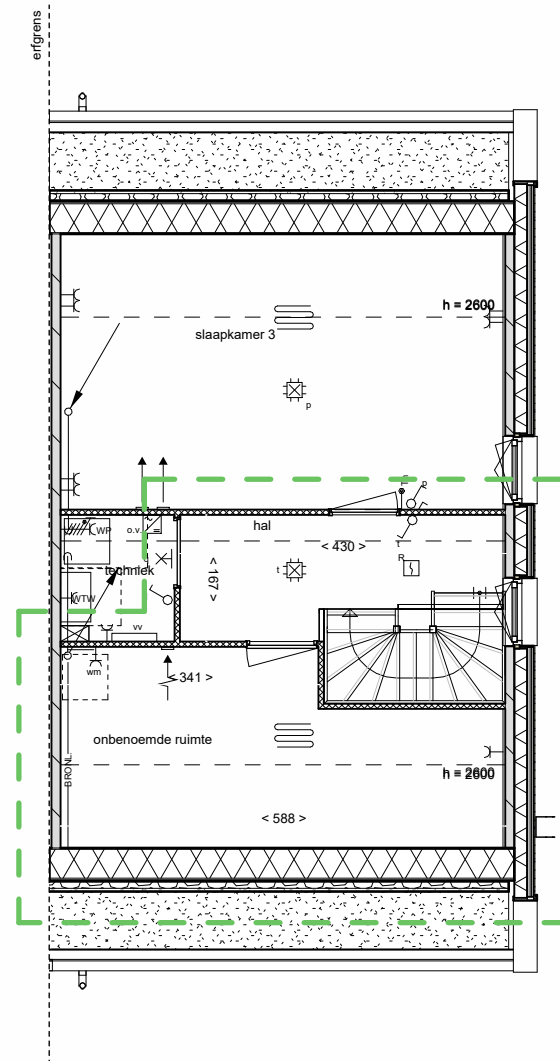

code 10500: dakkapel

zolder

code 12400: splitsing zolder