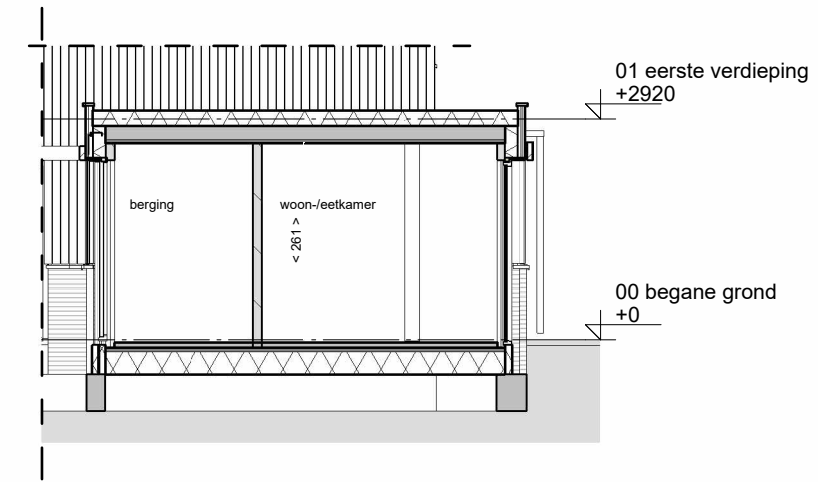

dwarsdoorsnede

Omschrijving			
<b>Doorsnedes</b>			
Onderdeel	tekeningnummer		
Verkooptekening	<b>VK-026-3</b>		
Bouwnummer(s)	getekend	schaal	formaat
26 & 34 (2K)	-	1 : 100	A3

voorlopig

code 10120: uitbouw achtergevel 120cm

code 10110 / 20: uitbouw achtergevel 120cm

code 10120: uitbouw achtergevel en berging 120cm

code 10120: uitbouw achtergevel en berging 120cm

begane grond

code 10110: uitbouw achtergevel 120cm

begane grond

code 10120: uitbouw achtergevel en berging 120cm

begane grond

code 12010: splitsing berging

code: 12010: splitsing berging

NB: Kopersopties slechts ter indicatie van de extra ruimte en bijbehorende gevelopeningen; materialisatie van de gevel (hout of metselwerk) wijkt mogelijk af van uw bouwnummer.

Omschrijving  
Optietekeningen

voorlopig

Onderdeel	tekeningnummer		
Verkooptekening	VK-056-4		
Bouwnummer(s)	getekend	schaal	formaat
26-27,34-35,56-57,68-69-		1 : 100	A3

code 10500: dakkapel

code 10500: dakkapel