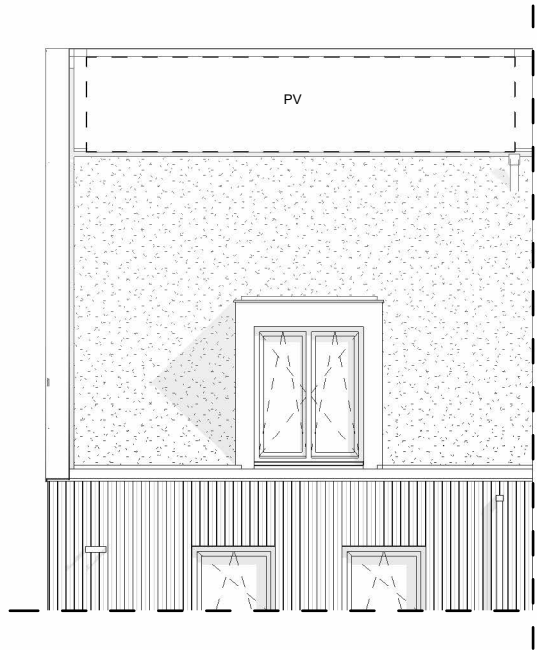

dwarsdoorsnede

Omschrijving			
<b>Doorsnedes</b>			
Onderdeel	tekeningnummer		
Verkooptekening	<b>VK-026-3</b>		
Bouwnummer(s)	getekend	schaal	formaat
26 & 34 (2K)	-	1 : 100	A3

voorlopig

code 10120: uitbouw achtergevel 120cm

begane grond

code 12010: splitsing berging

code: 12010: splitsing berging

NB: Kopersopties slechts ter indicatie van de extra ruimte en bijbehorende gevelopeningen; materialisatie van de gevel (hout of metselwerk) wijkt mogelijk af van uw bouwnummer.

Omschrijving  
Optietekeningen

voorlopig

Onderdeel	tekeningnummer		
Verkooptekening	VK-056-4		
Bouwnummer(s)	getekend	schaal	formaat
26-27,34-35,56-57,68-69-		1 : 100	A3

code 10500: dakkapel

code 10500: dakkapel