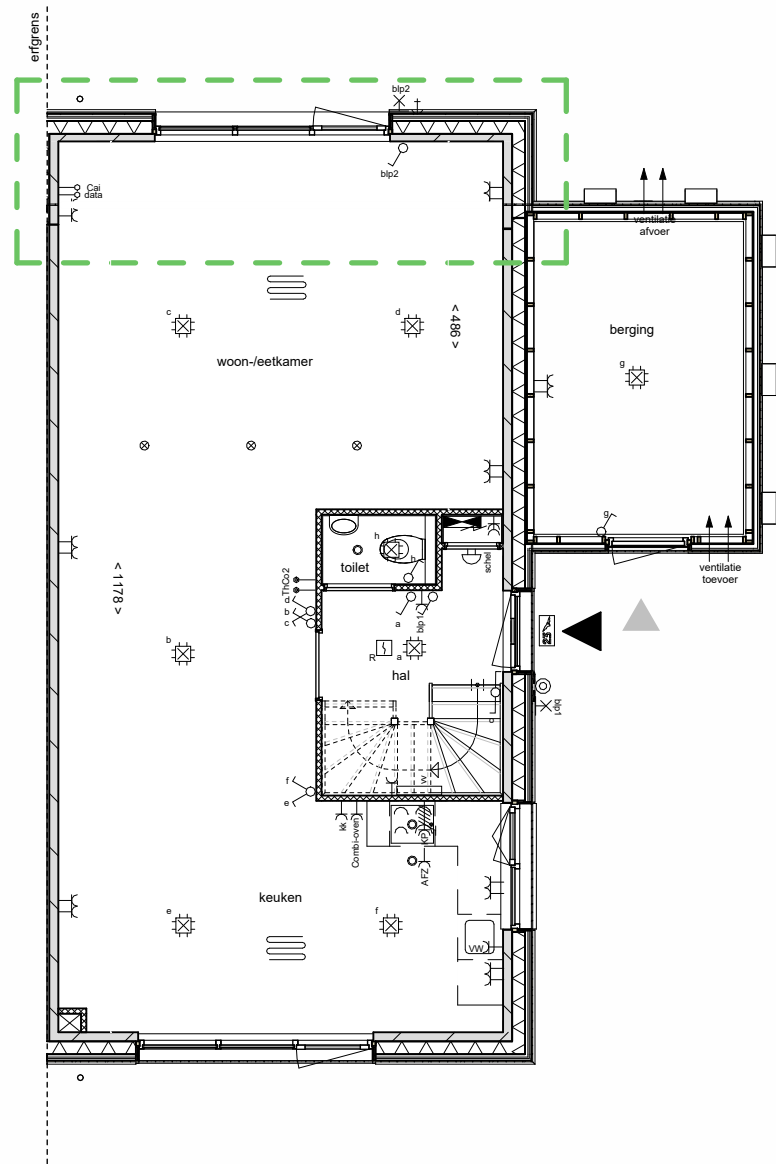

begane grond

eerste verdieping

zolder

dakaanzicht

achtergevel (oost)

zijgevel (zuid)

voorgevel (west)

langsdoorsnede

dwarsdoorsnede

Omschrijving			
<b>Doorsnedes</b>			
Onderdeel	tekeningnummer		
Verkooptekening	<b>VK-026-3</b>		
Bouwnummer(s)	getekend	schaal	formaat
26 & 34 (2K)	-	1 : 100	A3

voorlopig

code 10120: uitbouw achtergevel 120cm

code 10110 / 20: uitbouw achtergevel 120cm

code 10120: uitbouw achtergevel en berging 120cm

code 10120: uitbouw achtergevel en berging 120cm

begane grond

code 10110: uitbouw achtergevel 120cm

begane grond

code 10120: uitbouw achtergevel en berging 120cm

Omschrijving  
Optietekeningen

voorlopig

Onderdeel	tekeningnummer		
Verkooptekening	VK-056-4		
Bouwnummer(s)	getekend	schaal	formaat
26-27,34-35,56-57,68-69-		1 : 100	A3

code 10500: dakkapel

code 10500: dakkapel