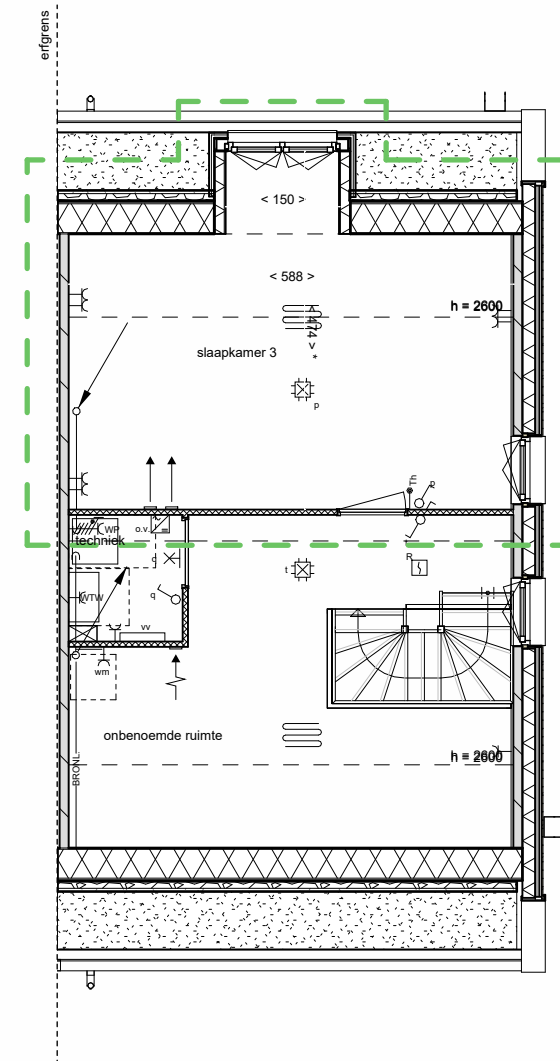

dwarsdoorsnede

Omschrijving			
<b>Doorsnedes</b>			
Onderdeel	tekeningnummer		
Verkooptekening	<b>VK-026-3</b>		
Bouwnummer(s)	getekend	schaal	formaat
26 & 34 (2K)	-	1 : 100	A3

voorlopig

code 10120: uitbouw achtergevel 120cm

begane grond

code 12010: splitsing berging

code: 12010: splitsing berging

NB: Kopersopties slechts ter indicatie van de extra ruimte en bijbehorende gevelopeningen; materialisatie van de gevel (hout of metselwerk) wijkt mogelijk af van uw bouwnummer.

Omschrijving  
Optietekeningen

voorlopig

Onderdeel	tekeningnummer		
Verkooptekening	VK-056-4		
Bouwnummer(s)	getekend	schaal	formaat
26-27,34-35,56-57,68-69-		1 : 100	A3

code 10500: dakkapel

code 10500: dakkapel

eerste verdieping

code 12140: samengevoegde slaapkamers

zolder

code 12400: splitsing zolder

zolder

code 10500: dakkapel

**NB:**  
Kopersopties slechts ter indicatie van de extra ruimte en  
bijbehorende gevelopeningen; materialisatie van de gevel  
(hout of metselwerk) wijkt mogelijk af van uw  
bouwnummer.