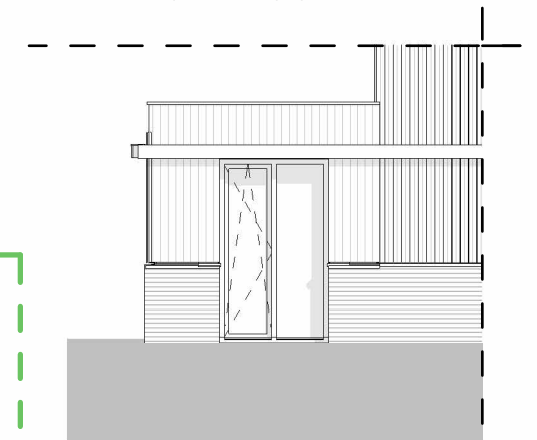

dwarsdoorsnede

Omschrijving			
<b>Doorsnedes</b>			
Onderdeel	tekeningnummer		
Verkooptekening	<b>VK-026-3</b>		
Bouwnummer(s)	getekend	schaal	formaat
26 & 34 (2K)	-	1 : 100	A3

voorlopig

code 10120: uitbouw achtergevel 120cm

code 10110 / 20: uitbouw achtergevel 120cm

code 10120: uitbouw achtergevel en berging 120cm

code 10120: uitbouw achtergevel en berging 120cm

begane grond

code 10110: uitbouw achtergevel 120cm

begane grond

code 10120: uitbouw achtergevel en berging 120cm

begane grond

code 12010: splitsing berging

code: 12010: splitsing berging

NB: Kopersopties slechts ter indicatie van de extra ruimte en bijbehorende gevelopeningen; materialisatie van de gevel (hout of metselwerk) wijkt mogelijk af van uw bouwnummer.

Omschrijving  
Optietekeningen

voorlopig

Onderdeel	tekeningnummer		
Verkooptekening	VK-056-4		
Bouwnummer(s)	getekend	schaal	formaat
26-27,34-35,56-57,68-69-		1 : 100	A3

code 10500: dakkapel

code 10500: dakkapel