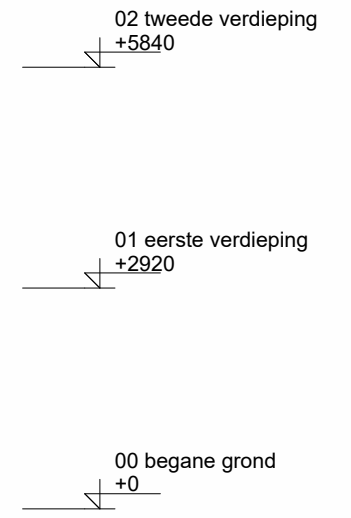

begane grond

eerste verdieping

zolder

dakaanzicht

achtergevel (oost)

zijgevel (zuid)

voorgevel (west)

langsdoorsnede

dwarsdoorsnede

Omschrijving			
<b>Doorsnedes</b>			
Onderdeel	tekeningnummer		
Verkooptekening	<b>VK-026-3</b>		
Bouwnummer(s)	getekend	schaal	formaat
26 & 34 (2K)	-	1 : 100	A3

voorlopig

code 10120: uitbouw achtergevel 120cm

Omschrijving  
Optietekeningen

voorlopig

Onderdeel	tekeningnummer		
Verkooptekening	VK-056-4		
Bouwnummer(s)	getekend	schaal	formaat
26-27,34-35,56-57,68-69-		1 : 100	A3

code 10500: dakkapel

code 10500: dakkapel

Omschrijving  
**Optietekeningen**

voorlopig

Onderdeel	tekeningnummer	schaal	formaat
Verkooptekening	<b>VK-056-5</b>	1 : 100	A3
Bouwnummer(s)	getekend		
26,27,34,35,56,57,68,69-			