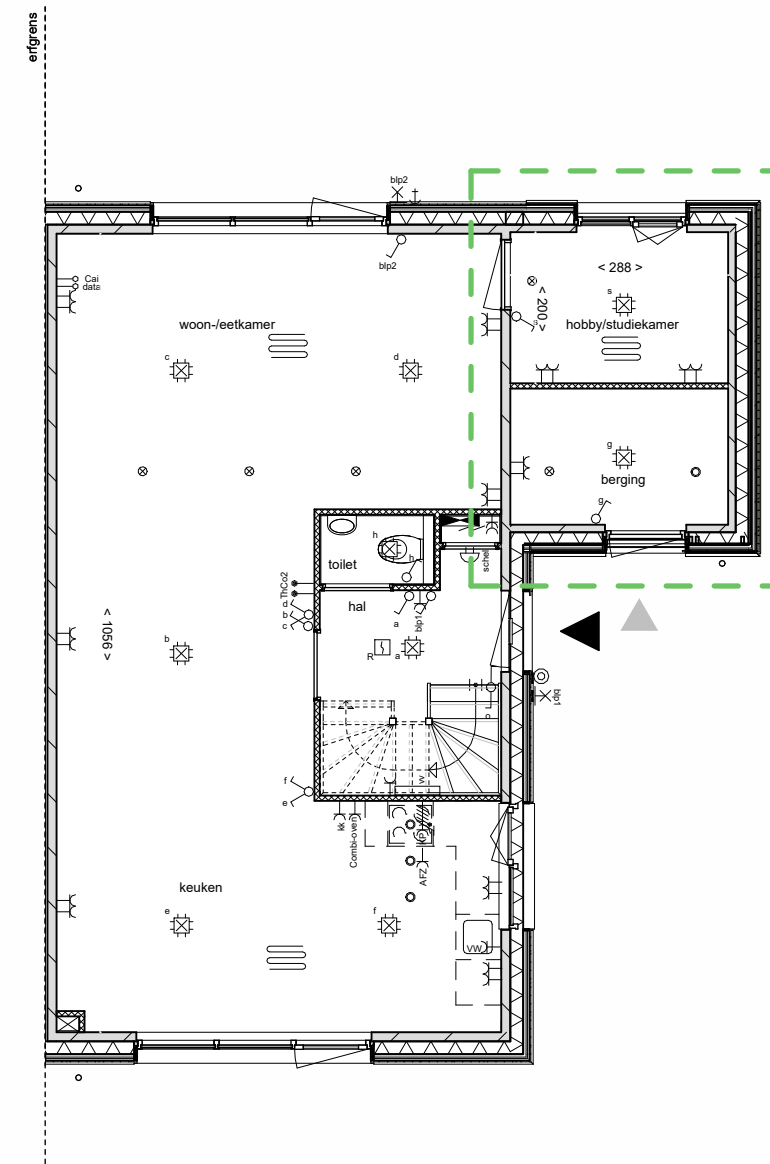

dwarsdoorsnede

Omschrijving			
<b>Doorsnedes</b>			
Onderdeel	tekeningnummer		
Verkooptekening	<b>VK-026-3</b>		
Bouwnummer(s)	getekend	schaal	formaat
26 & 34 (2K)	-	1 : 100	A3

voorlopig

code 10120: uitbouw achtergevel 120cm

code 10110 / 20: uitbouw achtergevel 120cm

code 10120: uitbouw achtergevel en berging 120cm

code 10120: uitbouw achtergevel en berging 120cm

begane grond

code 10110: uitbouw achtergevel 120cm

begane grond

code 10120: uitbouw achtergevel en berging 120cm

begane grond

code 12010: splitsing berging

code: 12010: splitsing berging

NB: Kopersopties slechts ter indicatie van de extra ruimte en bijbehorende gevelopeningen; materialisatie van de gevel (hout of metselwerk) wijkt mogelijk af van uw bouwnummer.

Omschrijving  
Optietekeningen

voorlopig

Onderdeel	tekeningnummer		
Verkooptekening	VK-056-4		
Bouwnummer(s)	getekend	schaal	formaat
26-27,34-35,56-57,68-69-		1 : 100	A3

code 10500: dakkapel

code 10500: dakkapel