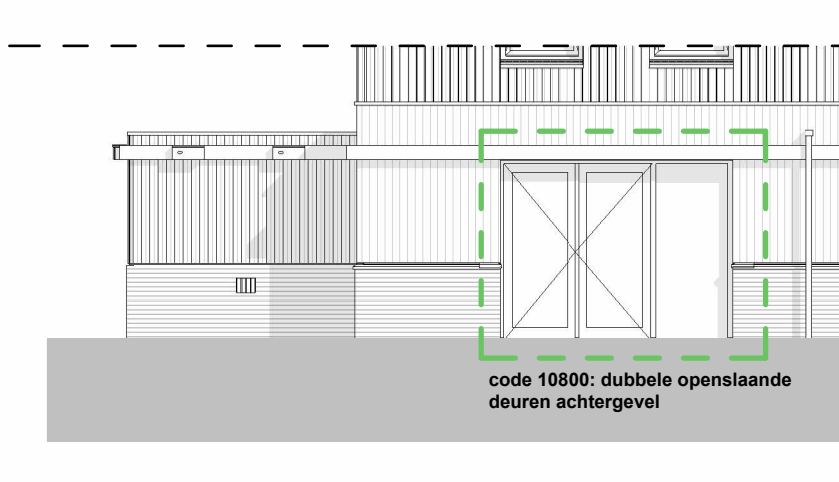

begane grond

eerste verdieping

zolder

dakaanzicht

achtergevel (oost)

zijgevel (zuid)

voorgevel (west)

langsdoorsnede

dwarsdoorsnede

Omschrijving			
<b>Doorsnedes</b>			
Onderdeel	tekeningnummer		
Verkooptekening	<b>VK-026-3</b>		
Bouwnummer(s)	getekend	schaal	formaat
26 & 34 (2K)	-	1 : 100	A3

voorlopig

code 10120: uitbouw achtergevel 120cm

code 10110 / 20: uitbouw achtergevel 120cm

code 10120: uitbouw achtergevel en berging 120cm

code 10120: uitbouw achtergevel en berging 120cm

begane grond

code 10110: uitbouw achtergevel 120cm

begane grond

code 10120: uitbouw achtergevel en berging 120cm

begane grond

code 12010: splitsing berging

code: 12010: splitsing berging

NB: Kopersopties slechts ter indicatie van de extra ruimte en bijbehorende gevelopeningen; materialisatie van de gevel (hout of metselwerk) wijkt mogelijk af van uw bouwnummer.