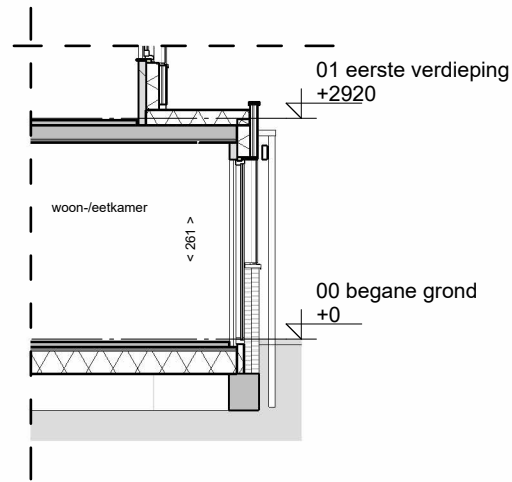

dwarsdoorsnede

Omschrijving			
<b>Doorsnedes</b>			
Onderdeel	tekeningnummer		
Verkooptekening	<b>VK-026-3</b>		
Bouwnummer(s)	getekend	schaal	formaat
26 & 34 (2K)	-	1 : 100	A3

voorlopig

code 10120: uitbouw achtergevel 120cm

code 10110 / 20: uitbouw achtergevel 120cm

code 10120: uitbouw achtergevel en berging 120cm

code 10120: uitbouw achtergevel en berging 120cm

begane grond

code 10110: uitbouw achtergevel 120cm

begane grond

code 10120: uitbouw achtergevel en berging 120cm

Omschrijving  
Optietekeningen

voorlopig

Onderdeel	tekeningnummer		
Verkooptekening	VK-056-4		
Bouwnummer(s)	getekend	schaal	formaat
26-27,34-35,56-57,68-69-		1 : 100	A3

code 10500: dakkapel

code 10500: dakkapel