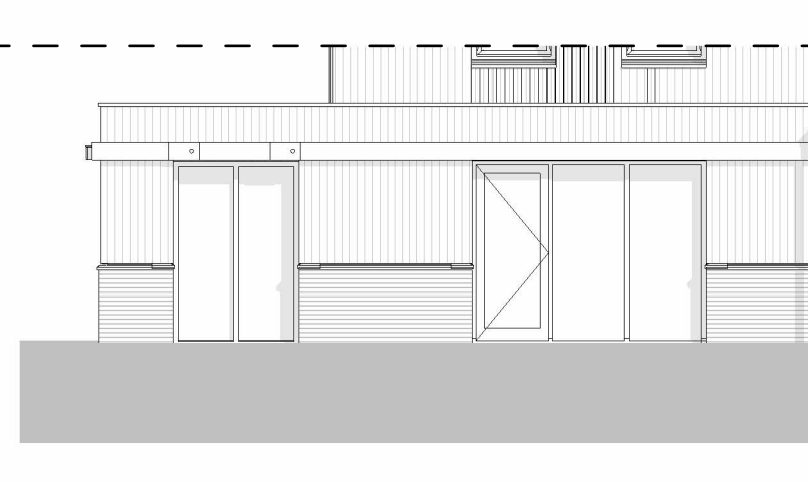

begane grond

eerste verdieping

zolder

dakaanzicht

achtergevel (oost)

zijgevel (zuid)

voorgevel (west)

langsdoorsnede

dwarsdoorsnede

Omschrijving			
<b>Doorsnedes</b>			
Onderdeel	tekeningnummer		
Verkooptekening	<b>VK-026-3</b>		
Bouwnummer(s)	getekend	schaal	formaat
26 & 34 (2K)	-	1 : 100	A3

voorlopig

code 10120: uitbouw achtergevel 120cm

code 10110 / 20: uitbouw achtergevel 120cm

code 10120: uitbouw achtergevel en berging 120cm

code 10120: uitbouw achtergevel en berging 120cm

begane grond

code 10110: uitbouw achtergevel 120cm

begane grond

code 10120: uitbouw achtergevel en berging 120cm

Omschrijving  
Optietekeningen

voorlopig

Onderdeel	tekeningnummer		
Verkooptekening	VK-056-4		
Bouwnummer(s)	getekend	schaal	formaat
26-27,34-35,56-57,68-69-		1 : 100	A3

code 10500: dakkapel

code 10500: dakkapel