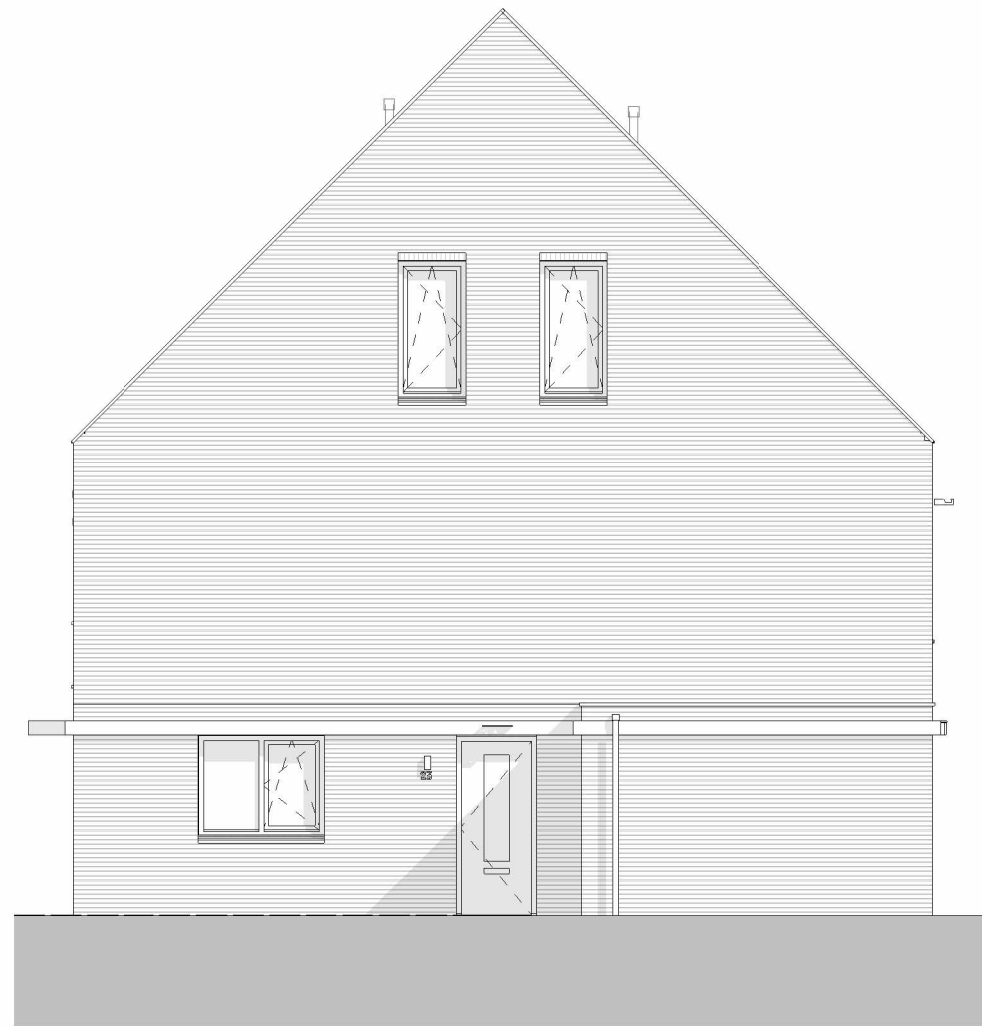

begane grond

eerste verdieping

zolder

dakaanzicht

achtergevel (oost)

zijgevel (zuid)

voorgevel (west)

langsdoorsnede

dwarsdoorsnede

Omschrijving			
<b>Doorsnedes</b>			
Onderdeel	tekeningnummer		
Verkooptekening	<b>VK-026-3</b>		
Bouwnummer(s)	getekend	schaal	formaat
26 & 34 (2K)	-	1 : 100	A3

voorlopig

code 10120: uitbouw achtergevel 120cm

code 10110 / 20: uitbouw achtergevel 120cm

code 10120: uitbouw achtergevel en berging 120cm

code 10120: uitbouw achtergevel en berging 120cm

begane grond

code 10110: uitbouw achtergevel 120cm

begane grond

code 10120: uitbouw achtergevel en berging 120cm

Omschrijving  
Optietekeningen

voorlopig

Onderdeel	tekeningnummer		
Verkooptekening	VK-056-4		
Bouwnummer(s)	getekend	schaal	formaat
26-27,34-35,56-57,68-69-		1 : 100	A3

code 10500: dakkapel

code 10500: dakkapel