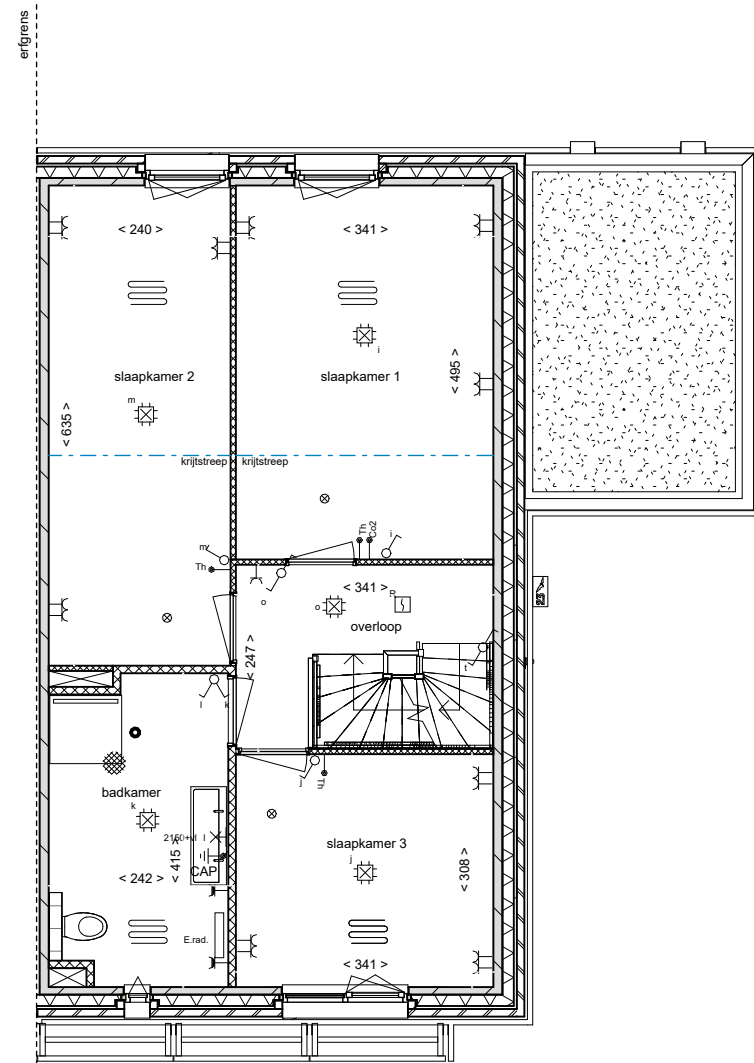

begane grond

eerste verdieping

zolder

dakaanzicht

achtergevel (oost)

zijgevel (zuid)

voorgevel (west)

langsdoorsnede

dwarsdoorsnede

Omschrijving			
<b>Doorsnedes</b>			
Onderdeel	tekeningnummer		
Verkooptekening	<b>VK-026-3</b>		
Bouwnummer(s)	getekend	schaal	formaat
26 & 34 (2K)	-	1 : 100	A3

voorlopig

code 10120: uitbouw achtergevel 120cm

code 10110 / 20: uitbouw achtergevel 120cm

code 10120: uitbouw achtergevel en berging 120cm

code 10120: uitbouw achtergevel en berging 120cm

begane grond

code 10110: uitbouw achtergevel 120cm

begane grond

code 10120: uitbouw achtergevel en berging 120cm

Omschrijving  
Optietekeningen

voorlopig

Onderdeel	tekeningnummer		
Verkooptekening	VK-056-4		
Bouwnummer(s)	getekend	schaal	formaat
26-27,34-35,56-57,68-69-		1 : 100	A3

code 10500: dakkapel

code 10500: dakkapel