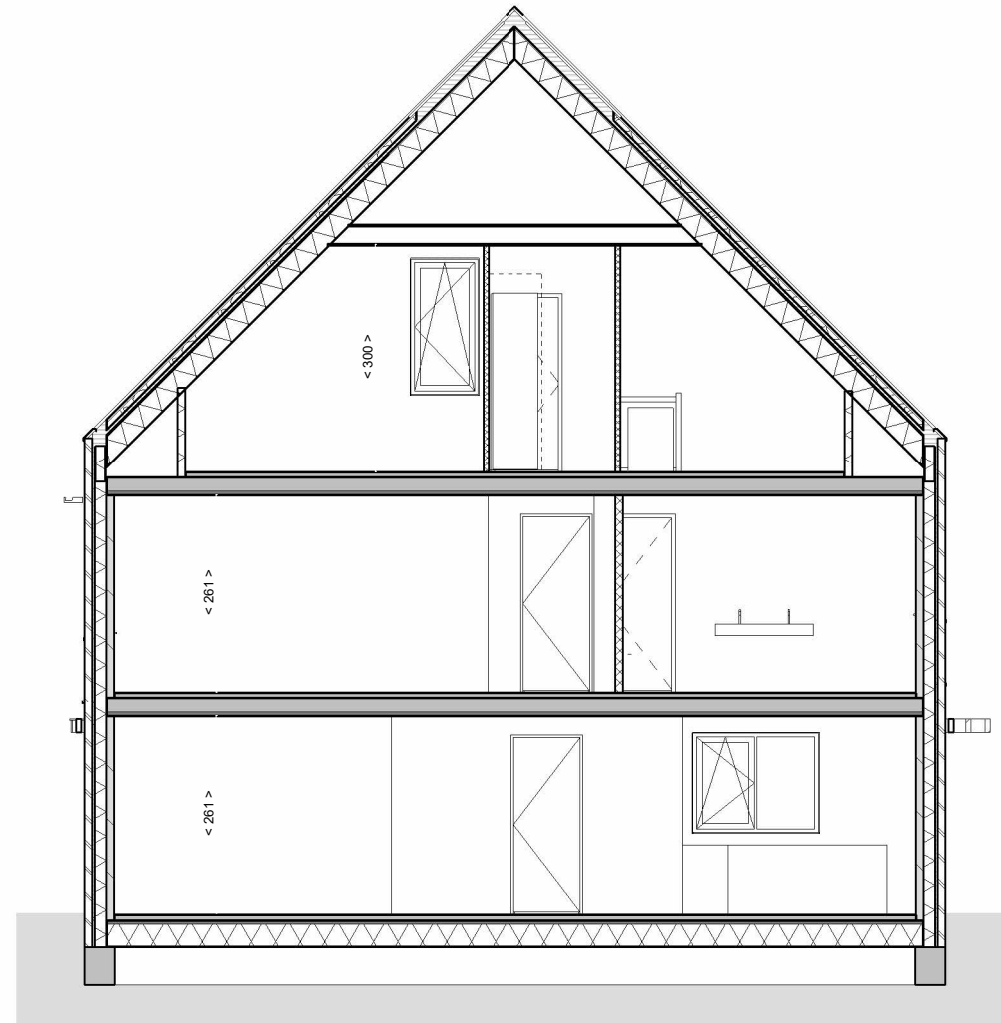

begane grond

eerste verdieping

zolder

dakaanzicht

achtergevel (oost)

zijgevel (zuid)

voorgevel (west)

langsdoorsnede

dwarsdoorsnede

Omschrijving			
<b>Doorsnedes</b>			
Onderdeel	tekeningnummer		
Verkooptekening	<b>VK-026-3</b>		
Bouwnummer(s)	getekend	schaal	formaat
26 & 34 (2K)	-	1 : 100	A3

voorlopig

code 10120: uitbouw achtergevel 120cm

code 10110 / 20: uitbouw achtergevel 120cm

code 10120: uitbouw achtergevel en berging 120cm

code 10120: uitbouw achtergevel en berging 120cm

begane grond

code 10110: uitbouw achtergevel 120cm

begane grond

code 10120: uitbouw achtergevel en berging 120cm

Omschrijving  
Optietekeningen

voorlopig

Onderdeel	tekeningnummer		
Verkooptekening	VK-056-4		
Bouwnummer(s)	getekend	schaal	formaat
26-27,34-35,56-57,68-69-		1 : 100	A3

code 10500: dakkapel

code 10500: dakkapel