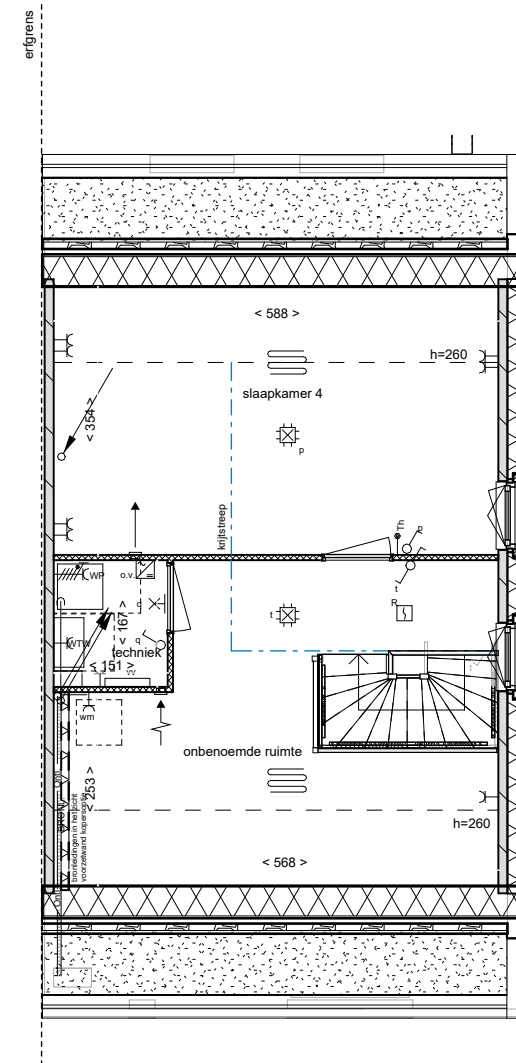

begane grond

eerste verdieping

zolder

dakaanzicht

achtergevel (oost)

zijgevel (zuid)

voorgevel (west)

langsdoorsnede

dwarsdoorsnede

Omschrijving			
<b>Doorsnedes</b>			
Onderdeel	tekeningnummer		
Verkooptekening	<b>VK-026-3</b>		
Bouwnummer(s)	getekend	schaal	formaat
26 & 34 (2K)	-	1 : 100	A3

voorlopig

code 10120: uitbouw achtergevel 120cm

code 10110 / 20: uitbouw achtergevel 120cm

code 10120: uitbouw achtergevel en berging 120cm

code 10120: uitbouw achtergevel en berging 120cm

begane grond

code 10110: uitbouw achtergevel 120cm

begane grond

code 10120: uitbouw achtergevel en berging 120cm

Omschrijving  
Optietekeningen

voorlopig

Onderdeel	tekeningnummer		
Verkooptekening	VK-056-4		
Bouwnummer(s)	getekend	schaal	formaat
26-27,34-35,56-57,68-69-		1 : 100	A3

code 10500: dakkapel

code 10500: dakkapel