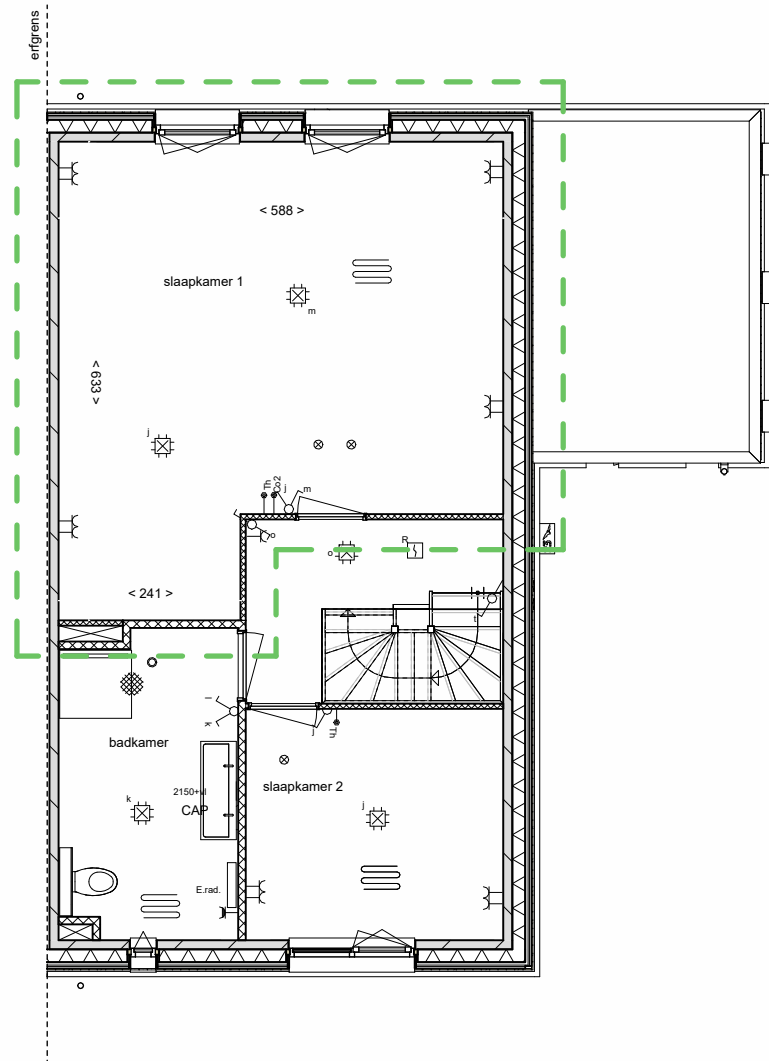

dwarsdoorsnede

Omschrijving			
<b>Doorsnedes</b>			
Onderdeel	tekeningnummer		
Verkooptekening	<b>VK-026-3</b>		
Bouwnummer(s)	getekend	schaal	formaat
26 & 34 (2K)	-	1 : 100	A3

voorlopig

code 10120: uitbouw achtergevel 120cm

begane grond

code 12010: splitsing berging

code: 12010: splitsing berging

NB: Kopersopties slechts ter indicatie van de extra ruimte en bijbehorende gevelopeningen; materialisatie van de gevel (hout of metselwerk) wijkt mogelijk af van uw bouwnummer.

Omschrijving  
Optietekeningen

voorlopig

Onderdeel	tekeningnummer		
Verkooptekening	VK-056-4		
Bouwnummer(s)	getekend	schaal	formaat
26-27,34-35,56-57,68-69-		1 : 100	A3

code 10500: dakkapel

code 10500: dakkapel

eerste verdieping

code 12140: samengevoegde slaapkamers

zolder

code 12400: splitsing zolder

zolder

code 10500: dakkapel

**NB:**  
Kopersopties slechts ter indicatie van de extra ruimte en  
bijbehorende gevelopeningen; materialisatie van de gevel  
(hout of metselwerk) wijkt mogelijk af van uw  
bouwnummer.