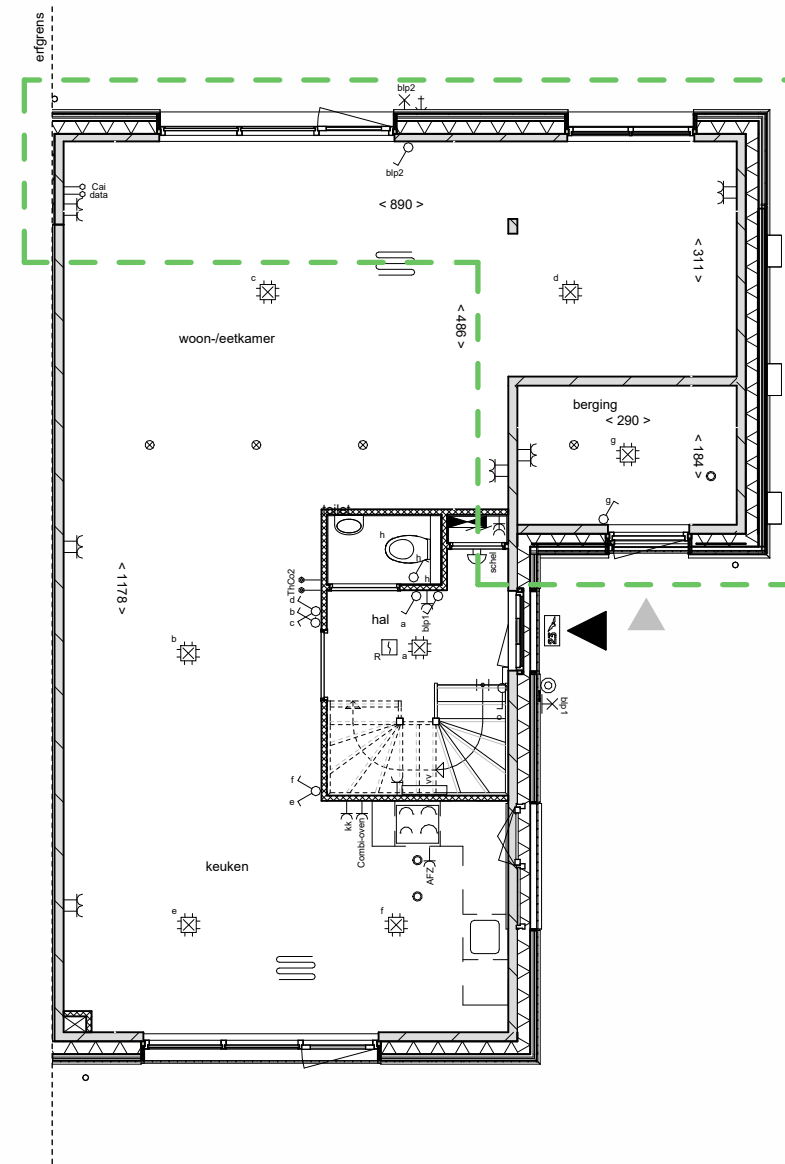

dwarsdoorsnede

Omschrijving			
<b>Doorsnedes</b>			
Onderdeel	tekeningnummer		
Verkooptekening	<b>VK-026-3</b>		
Bouwnummer(s)	getekend	schaal	formaat
26 & 34 (2K)	-	1 : 100	A3

voorlopig

code 10120: uitbouw achtergevel 120cm

code 10110 / 20: uitbouw achtergevel 120cm

code 10120: uitbouw achtergevel en berging 120cm

code 10120: uitbouw achtergevel en berging 120cm

begane grond

code 10110: uitbouw achtergevel 120cm

begane grond

code 10120: uitbouw achtergevel en berging 120cm

begane grond

code 12010: splitsing berging

code: 12010: splitsing berging

NB: Kopersopties slechts ter indicatie van de extra ruimte en bijbehorende gevelopeningen; materialisatie van de gevel (hout of metselwerk) wijkt mogelijk af van uw bouwnummer.

Omschrijving  
Optietekeningen

voorlopig

Onderdeel	tekeningnummer		
Verkooptekening	VK-056-4		
Bouwnummer(s)	getekend	schaal	formaat
26-27,34-35,56-57,68-69-		1 : 100	A3

code 10500: dakkapel

code 10500: dakkapel