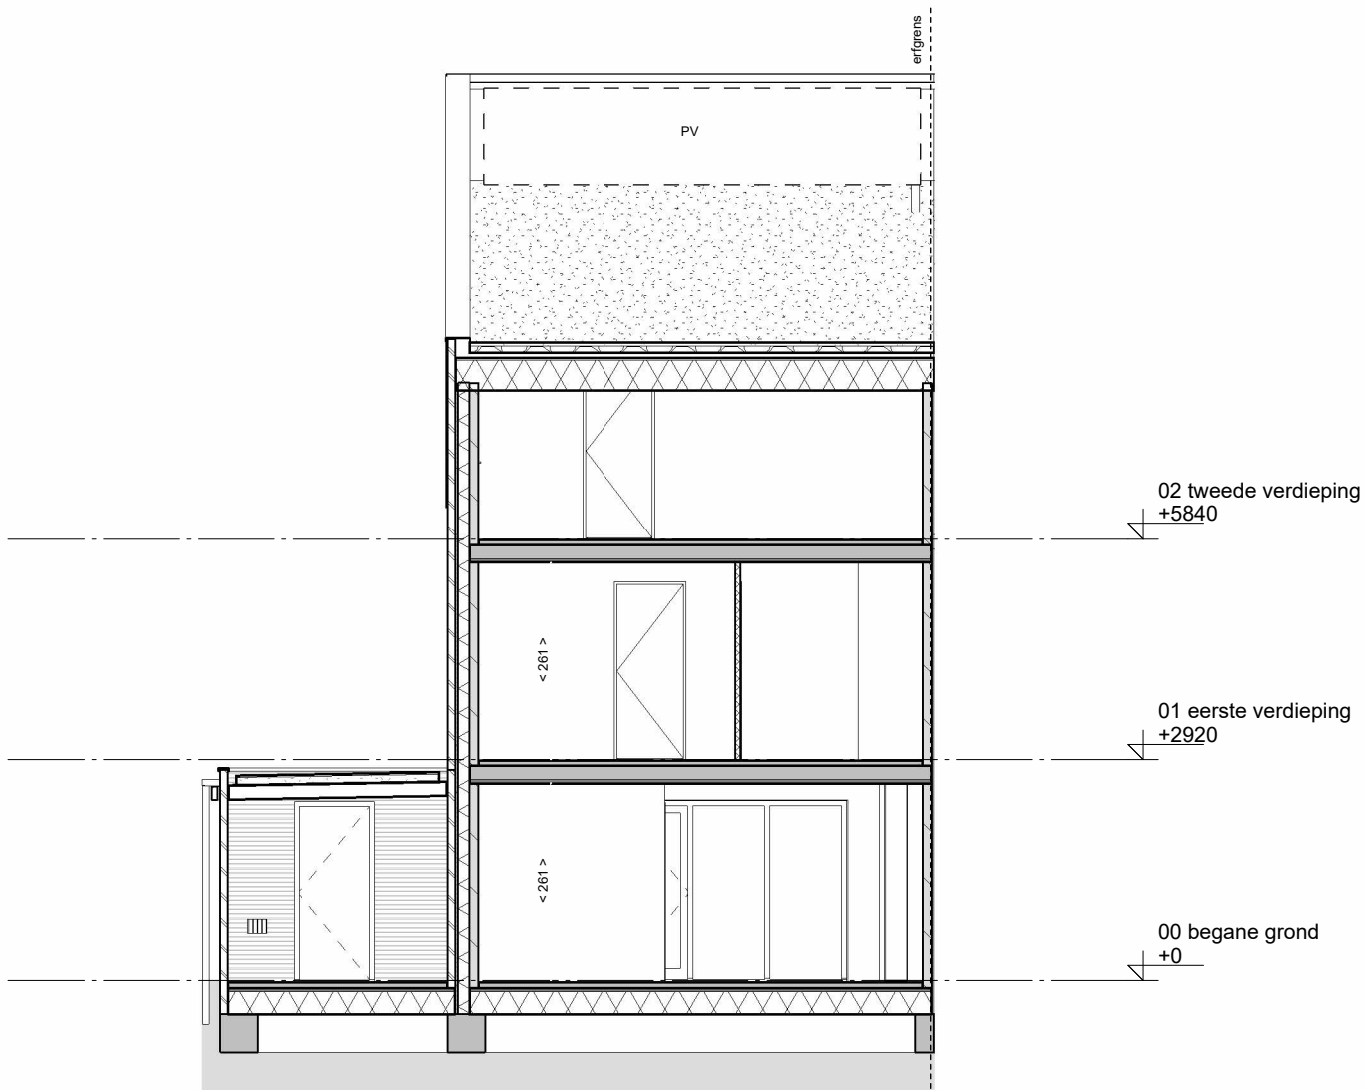

begane grond

eerste verdieping

zolder

dakaanzicht

achtergevel (oost)

zijgevel (zuid)

voorgevel (west)

langsdoorsnede

dwarsdoorsnede

Omschrijving			
<b>Doorsnedes</b>			
Onderdeel	tekeningnummer		
Verkooptekening	<b>VK-026-3</b>		
Bouwnummer(s)	getekend	schaal	formaat
26 & 34 (2K)	-	1 : 100	A3

voorlopig

code 10120: uitbouw achtergevel 120cm

code 10110 / 20: uitbouw achtergevel 120cm

code 10120: uitbouw achtergevel en berging 120cm

code 10120: uitbouw achtergevel en berging 120cm

begane grond

code 10110: uitbouw achtergevel 120cm

begane grond

code 10120: uitbouw achtergevel en berging 120cm

Omschrijving  
Optietekeningen

voorlopig

Onderdeel	tekeningnummer		
Verkooptekening	VK-056-4		
Bouwnummer(s)	getekend	schaal	formaat
26-27,34-35,56-57,68-69-		1 : 100	A3

code 10500: dakkapel

code 10500: dakkapel