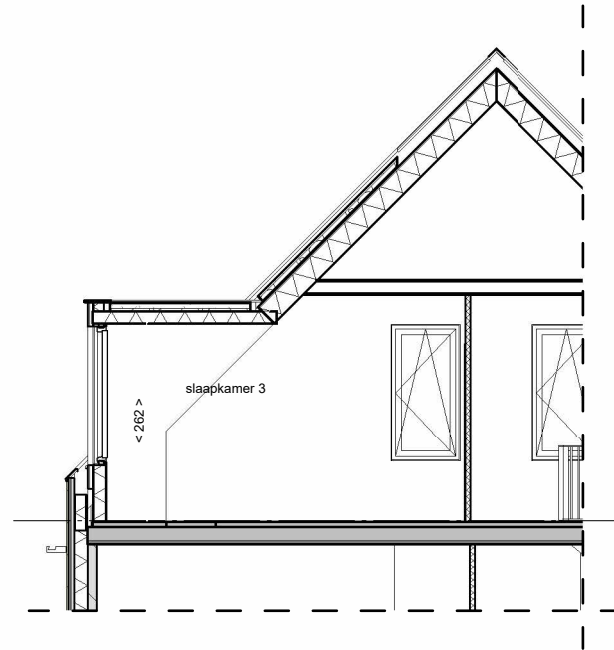

dwarsdoorsnede

Omschrijving			
<b>Doorsnedes</b>			
Onderdeel	tekeningnummer		
Verkooptekening	<b>VK-026-3</b>		
Bouwnummer(s)	getekend	schaal	formaat
26 & 34 (2K)	-	1 : 100	A3

voorlopig

code 10120: uitbouw achtergevel 120cm

code 10110 / 20: uitbouw achtergevel 120cm

code 10120: uitbouw achtergevel en berging 120cm

code 10120: uitbouw achtergevel en berging 120cm

begane grond

code 10110: uitbouw achtergevel 120cm

begane grond

code 10120: uitbouw achtergevel en berging 120cm

begane grond

code 12010: splitsing berging

code: 12010: splitsing berging

NB: Kopersopties slechts ter indicatie van de extra ruimte en bijbehorende gevelopeningen; materialisatie van de gevel (hout of metselwerk) wijkt mogelijk af van uw bouwnummer.

Omschrijving  
Optietekeningen

voorlopig

Onderdeel	tekeningnummer		
Verkooptekening	VK-056-4		
Bouwnummer(s)	getekend	schaal	formaat
26-27,34-35,56-57,68-69-		1 : 100	A3

code 10500: dakkapel

code 10500: dakkapel